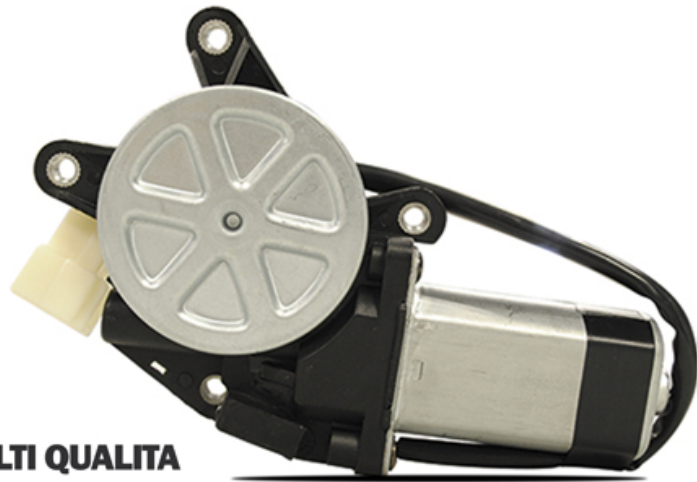

gouveia

Ligação Gratuita
0800 0357233

Validade: 31/03/2017

**Ofertas de
Março/17**

Adicione:
marketing@rgouveia.com.br
E receba promoções em seu e-mail.

MULTI QUALITA

MOTOR VD ELETR.12V UNIVERSAL

MQ0088 - LD NR ORIG:ED411416 R$68,60

MQ0089 - LE NR ORIG:ED410Y20 R$68,60