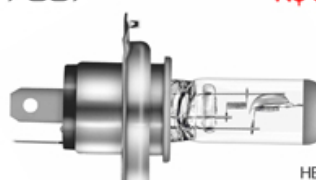

HELLA

LAMP.FAROL H4 60X55W.12V NR ORIG:P43
H4

R$ 9,49