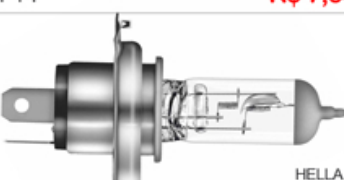

HELLA

LAMP.FAROL H4 75X70W.24V NR ORIG:P43T
H4 24v

R$ 15,84