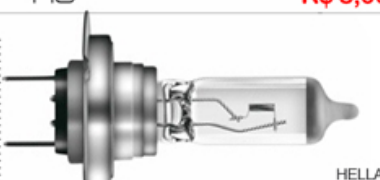

HELLA

LAMP.FAROL H7 55W.12V NR ORIG:PX26D
H7

R$ 15,64